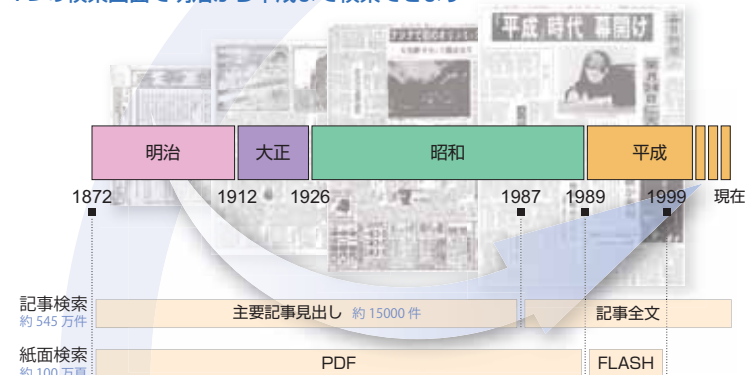

## 過去紙面検索 **NEW!**

毎日新聞の創刊号から1999年までの紙面を収録しています。創刊の1872年（明治5）はまだ太陰暦が採用されていた時代で、当時の紙面には太陰暦と太陽暦が併記されています。東京本社版は創刊以来1号の欠号もなく収録されており、歴史資料として貴重な紙面です。1989年（平成元）以降はFLASH形式での閲覧が可能です。

### ■収録期間と収録形式

- ・1872～1988年：PDF形式（1876年～1942年は大阪本社版も収録）
- ・1989年～1999年：FLASH形式

### ■収録紙面数：約100万頁

見やすい  
サムネイル表示！

## ■収録内容

1つの検索画面で明治から平成まで検索できます