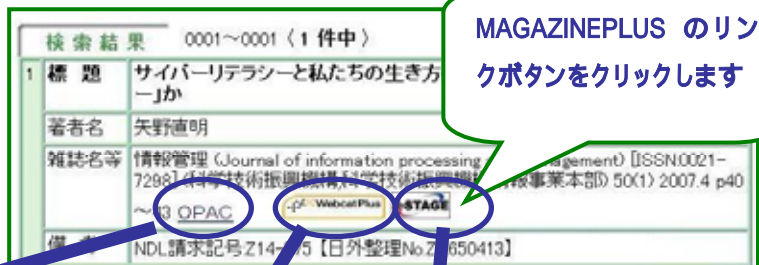

MAGAZINEPLUS の連携機能について

MAGAZINEPLUS の検索結果に表示されるリンクボタンをクリックすることにより、文献調査を簡単に行うことができます。

1. OPAC 連携

図書館 OPAC を検索 館内の所蔵を確認

2. WebcatPlus 連携

国立情報学研究所(NII)の WebcatPlus を検索 他の図書館の所蔵状況を確認

3. J-stage 原文連携

科学技術振興機構(JST)の J-STAGE を検索 J-STAGE 収録誌の原文 PDF を閲覧

1.OPAC 連携サービス