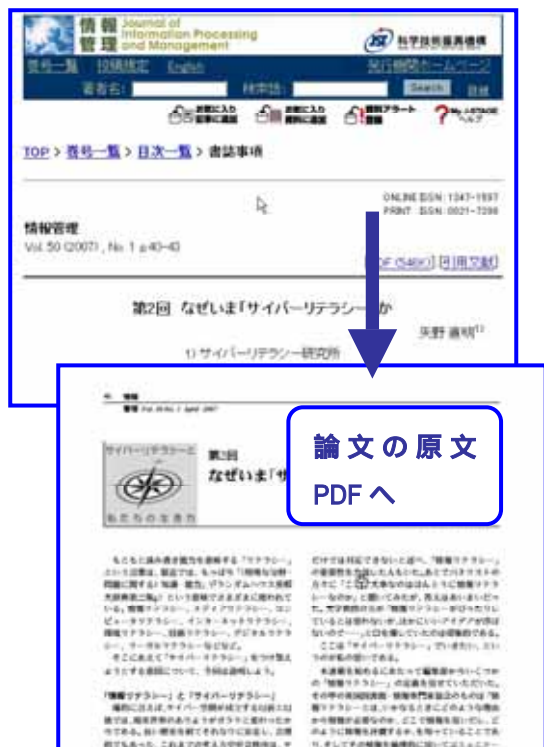

ブラウザウィンドウが立ち上がり、詳細結果を表示します。
一覧表示画面とは別ウィンドウとなります。

MAGAZINEPLUS の連携機能について

MAGAZINEPLUS の検索結果に表示されるリンクボタンをクリックすることにより、文献調査を簡単に行うことができます。

1. OPAC 連携

図書館 OPAC を検索 館内の所蔵を確認

2. WebcatPlus 連携

国立情報学研究所(NII)の WebcatPlus を検索 他の図書館の所蔵状況を確認

3. J-stage 原文連携

科学技術振興機構(JST)の J-STAGE を検索 J-STAGE 収録誌の原文 PDF を閲覧

1.OPAC 連携サービス

2.WebcatPlus 連携サービス

3.J-STAGE 原文連携サービス

入力文字に関する注意事項

以下はどちらを入力しても同じものとして検索します。

*全角と半角 *英字の大文字と小文字 *ひらがなとカタカナ *拗音・促音と平音