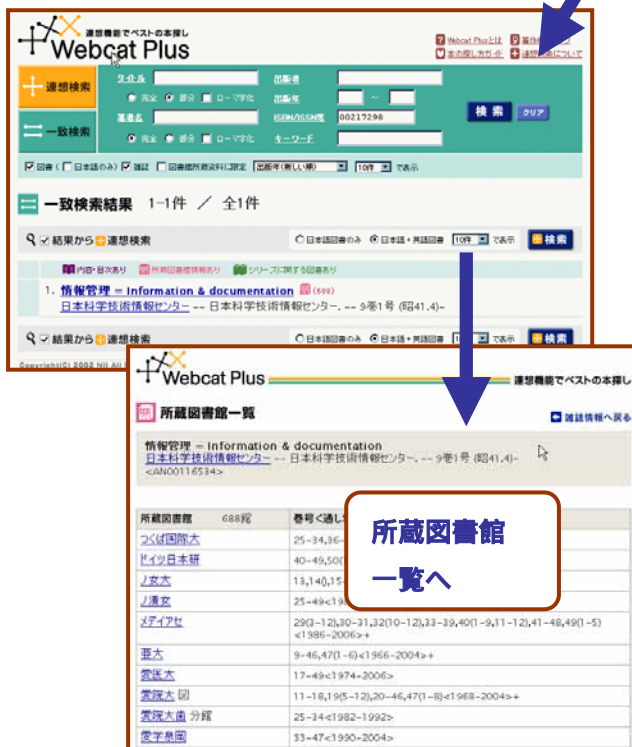

ブラウザウィンドウが立ち上がり、詳細結果を表示します。
一覧表示画面とは別ウィンドウとなります。

MAGAZINEPLUS の連携機能について

MAGAZINEPLUS の検索結果に表示されるリンクボタンをクリックすることにより、文献調査を簡単に行うことができます。

1. OPAC 連携

図書館 OPAC を検索 館内の所蔵を確認

2. WebcatPlus 連携

国立情報学研究所(NII)の WebcatPlus を検索 他の図書館の所蔵状況を確認

3. J-stage 原文連携

科学技術振興機構(JST)の J-STAGE を検索 J-STAGE 収録誌の原文 PDF を閲覧

1.OPAC 連携サービス

2.WebcatPlus 連携サービス

3.J-STAGE 原文連携サービス

入力文字に関する注意事項

以下はどちらを入力しても同じものとして検索します。

*全角と半角 *英字の大文字と小文字 *ひらがなとカタカナ *拗音・促音と平音