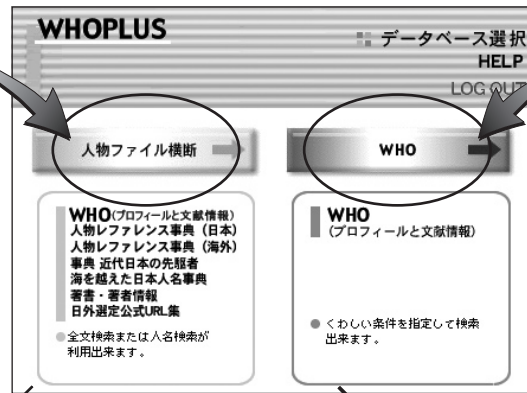

- “WHOPLUS”は32万人の人物プロフィール・文献情報「WHO」を中心に、「人物レファレンス事典」などの日外アソシエーツが保有する人物コンテンツを加え、一気に横断検索する総合人物データベースです。
- 多方面から様々な情報を得ることで、人物調査が効率よく進みます。

| WHO | |
|-------------|---|
| 経歴情報 | |
| 人名 | 日外 太郎(にちがいたろう) |
| 筆名など | 筆名=大田 太郎(おおた たろう) |
| 職業・肩書 | 文芸評論家 日外文学センター理事、日外大学名誉教授 |
| 元職 | 日外文学振興基金理事 |
| 生年月日 | 昭和11年1月1日 |
| 出生地 | 神奈川県横浜市 |
| 出身地 | 長崎県 |
| 学歴 | 日外大学文学部(昭和33年)卒、日外大学大学院心理学研究科(昭和37年)博士課程中退 |
| 専攻分野 | 近・現代文学 |
| 研究テーマ | 芥川龍之介研究 |
| 外国語 | 英語 |
| 連絡先 | 日外大学 |
| 連絡先住所 | 〒448-0003 東京都大田区大森北1-23-8 |
| 連絡先電話 | 123-45-6789 |
| 本人URL | http://www.nichigai.co.jp |
| メールアドレス | abc@def.ghi.jp |
| 経歴 | 昭和40年日外短期大学講師、43年日外大学文学部講師、50年助教授を経て、55年教授に就任。平成10年退官し、同年日外文学センター理事長。この間、昭和45年～46年フライブルム大学日本文学科講師を務めた。著書に「物語の誕生」「芥川龍之介」「文学の四季」「夏目漱石を読む」「私家版 文章読本」など |
| 賞名 | 日外文芸新人賞(評論部門、第36回)[昭和42年]「物語の誕生」 日外評論賞(第9回)[昭和50年] 日外アジア文学賞(第1回)[平成3年]「芥川龍之介」 |
| 所属学会・団体 | 日本文芸家協会 |
| 家族・親族 | 弟=日外 次郎(俳優)、長男=日外 一郎 |
| 趣味・特技 | ラグビー観戦、大相撲観戦 |
| 回答/作成年月 | 2007年7月 |
| 整理番号 | 200011 |

このボタンをクリックすれば、
著書や関連文献を確認できる

図書検索 記事・論文検索 [人物文献]

▲経歴情報サンプル

料金は件数課金制と年間定額制の 2種類です

- ご利用に合わせてお選びいただけます。詳しくはホームページ(http://www.nichigai.co.jp/database/price/who_price.html)、または日外アソシエーツ・営業本部までお問い合わせください。

目的に合わせて選べる“WHOPLUS”の検索メニュー

WHOPLUSには、「人物ファイル横断」と「WHO」の2つのメニューがあります。

シンプルな検索は「人物ファイル横断」検索

- “全文検索” または “人名検索” が利用出来ます。
- 人物レファレンス事典など他のコンテンツの情報も調べたいときには、こちらで検索します。

より詳しく検索するなら「WHO」の条件指定検索

- くわしい条件を指定して検索できます。
- WHOのみを単独検索します。

※「人物ファイル横断」でWHOがヒットした場合は、「WHO」と同じ情報（プロフィール&文献情報）を閲覧できます。