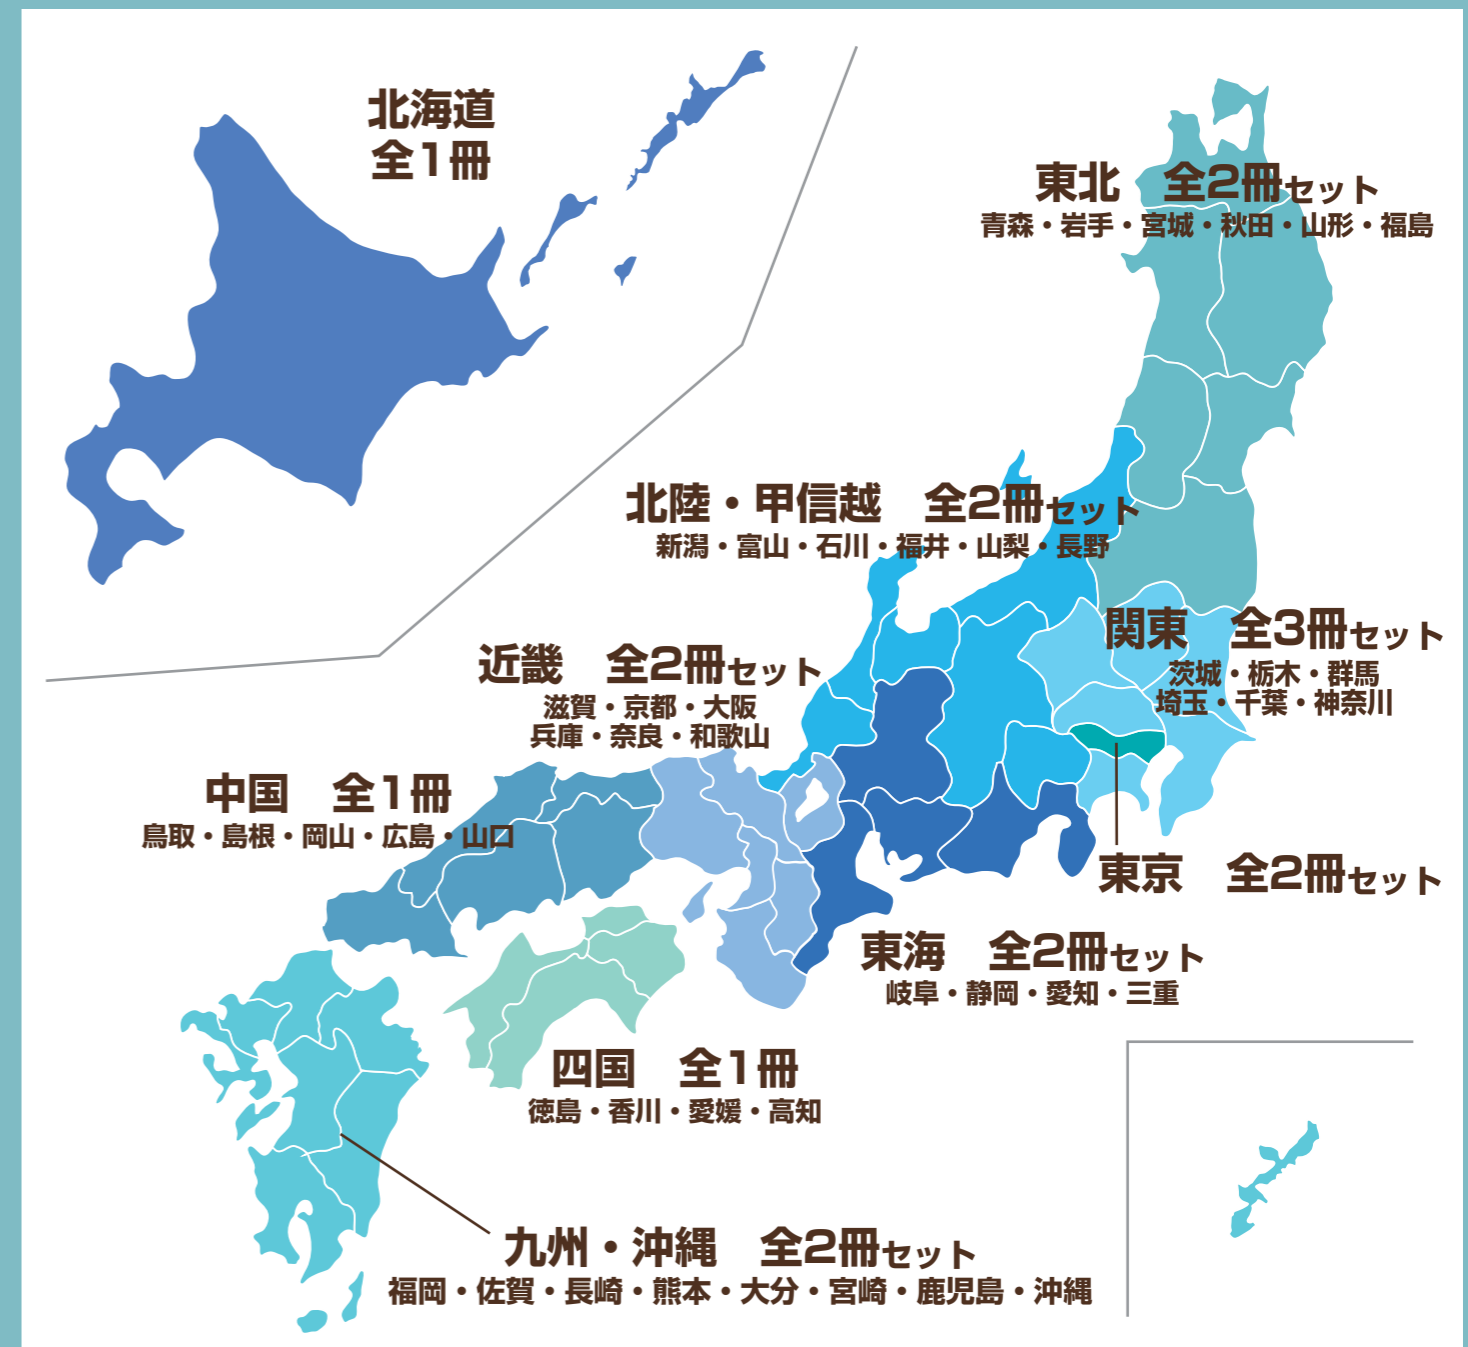

2023.12

オンデマンド出版

戦後78年間の地域・郷土に関する資料を地方別、都道府県別に一覧!!

地域別図書目録

野口武悟編 A4版 上製本 2024年1月納品開始

— 全10巻・18冊で刊行 —

発行 / 日外アソシエーツ株式会社

戦後日本国内で刊行された地域・郷土資料を集大成 — ネット検索とは一線を画する図書目録

専修大学文学部教授 野口武悟

内容見本

イチオシ地域研究・郷土資料

島根県

<解説>

「たたら（鉦・鑪）」は日本古来の製鉄法で、近世から近代の中国地方では地域を支えた主要産業でした。島根県では、その技術と文化は受け継がれており、各地にその繁栄の跡が残っています。この地の歴史・経済・民俗・自然・産業文化に影響を与えた「たたら」に関する資料を紹介します。

<文献>

たたら—岩田めぐみ写真集 岩田めぐみ著 冬青社 2011.10 ページ付なし ①978-4-88773-126-4