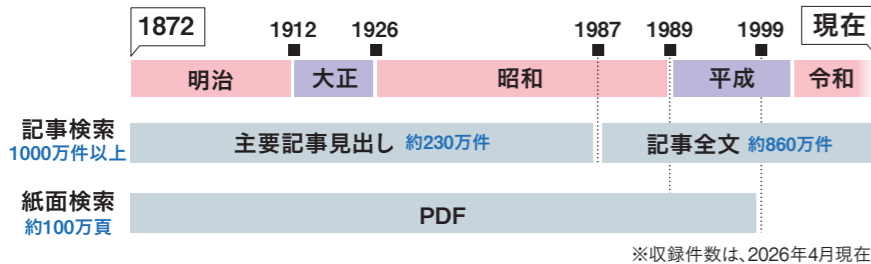

圧倒的な収録数と豊富なコンテンツをサクサク検索

コンテンツ

01 圧倒的な収録数 新聞記事検索

1. 1872年(明治5)の創刊号から毎日新聞に掲載された記事1000万件以上をキーワードや日付で検索
   - 検索対象は都道府県別で発行された各地域のニュースも検索も可能
   - 収録期間: 1872年(明治5)～現在
2. ※ただし、1872年(明治)～1986年(昭和61)は主要記事見出しのみご覧いただけます。

04 年表形式でわかりやすい 毎日ニュース大事典

- 1901年(明治34)から現代までの代表的な歴史的出来事を、年表形式でわかりやすく収録
- 記事の解説や当時の新聞記事や写真も掲載しており、当時の状況を深く学ぶことができます

02 貴重な歴史的資料も収録 紙面検索

- 1872年(明治5)1999年(平成11)の紙面をPDFで収録
- 東京本社版は創刊以来1号の欠号もなく収録されており、歴史資料として貴重な紙面です
- 収録期間: 1872年(明治5)～1999年(平成11)

05 世論調査のデータベース 毎日ヨロサーチ

- 毎日新聞社が実施した世論調査の結果を検索できます
- 政治学や統計学関連の基礎資料としても有効に活用いただけます
- 収録期間: 1945年(昭和20)10月～直近の世論調査(年2回更新)

03 ニュースをわかりやすく 毎日小学生新聞

- 世の中の動きや知識が身につく子ども向け日刊紙「毎日小学生新聞」を収録
- 記事検索の他、紙面イメージをオールカラーでご覧いただけます
- 収録期間: 2026年(令和8)4月1日～

06 英語学習のサポートにも最適 The Mainichi

- 英文ニュースサイトの記事が検索できます
- 英語教材としても最適です
- 収録期間: 2008年(平成20)6月～現在

07 ワンランク上の経済情報 週刊エコノミスト

- 週刊エコノミストの記事・誌面を検索できます
- 論文、コラム、インタビューなど記事種別による詳細な検索も可能
- 収録期間: 1989年(平成元年)10月31日～現在

08 毎日新聞社が見つめた歴史 毎日新聞社史

- 毎日新聞社の社史をご覧いただけます(画像は対象外です)

毎日新聞記事、紙面は明治 から令和までの情報を掲載

■ 収録期間

■ 記事本文収録開始日

本紙		都道府県		都道府県		都道府県	
本社	収録開始日	北海道	収録開始日	三重	収録開始日	徳島	収録開始日
東京朝刊	1987/1/1	北海道	1994/12/10	東京・都内	1994/1/1	徳島	1999/1/1
東京夕刊	1987/1/1	青森	1988/8/1	東京・多摩	2008/2/1	香川	1997/3/1
大阪朝刊	1990/10/15	岩手	1988/8/1	神奈川	1994/1/1	愛媛	1996/11/1
大阪夕刊	1990/10/15	宮城	1996/1/1	新潟	1996/1/1	高知	1999/1/1
西部朝刊	1995/11/1	秋田	1988/8/1	富山	1999/1/5	福岡	1998/5/21
西部夕刊	1995/11/1	山形	1988/8/1	石川	1996/11/1	佐賀	1999/1/1
中部朝刊	1994/4/1	福島	1988/8/1	福井	1996/6/1	長崎	1999/1/1
中部夕刊	1994/4/1	茨城	1994/4/1	山梨	1996/1/1	熊本	1999/1/1
北海道朝刊	1994/12/10	栃木	1994/4/1	長野	1994/4/1	大分	1999/1/1
北海道夕刊	1994/12/9	群馬	1994/4/1	岐阜	1998/10/5	宮崎	1999/1/1
		埼玉	1994/1/1	静岡	1994/4/1	鹿児島	1999/1/1
		千葉	1994/1/1	愛知	1994/10/1	沖縄	地域面は無し

■ 題号の変遷